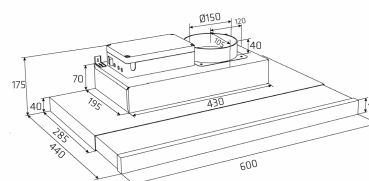

### Especificaciones

Panel de control

**Touch control**

Material

**Acero lacado blanco y cristal blanco**

Alsace, 60 cm udtræk

Extern motor

Revisión dato: 0302022