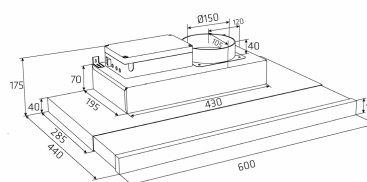

### Especificaciones

Panel de control

**Touch control**

Material

**Acero lacado negro y cristal negro**

Alsace, 60 cm udtræk  
Extern motor

Revisión dato: 01012012