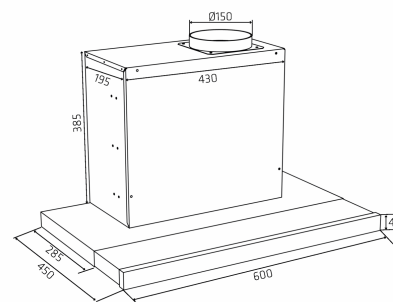

Especificaciones

Caudad aire minimo [m3/h]	161,5
Nivel sonoro mínimo [dB(A)]	35
Caudad aire máximo [m3/h]	524,6
Nivel sonoro máxima [dB(A)]	61
Q.MAX. (0 Pa)	795 m3/h
Nivel sonoro (0 Pa)	26-44 dB(A)
Motor interno	Eco T.1080 Ultra Silent menor consumo
Panel de control	Touch control
Material	Acero lacado blanco y cristal blanco

Alsace Udtræk
Intern motor